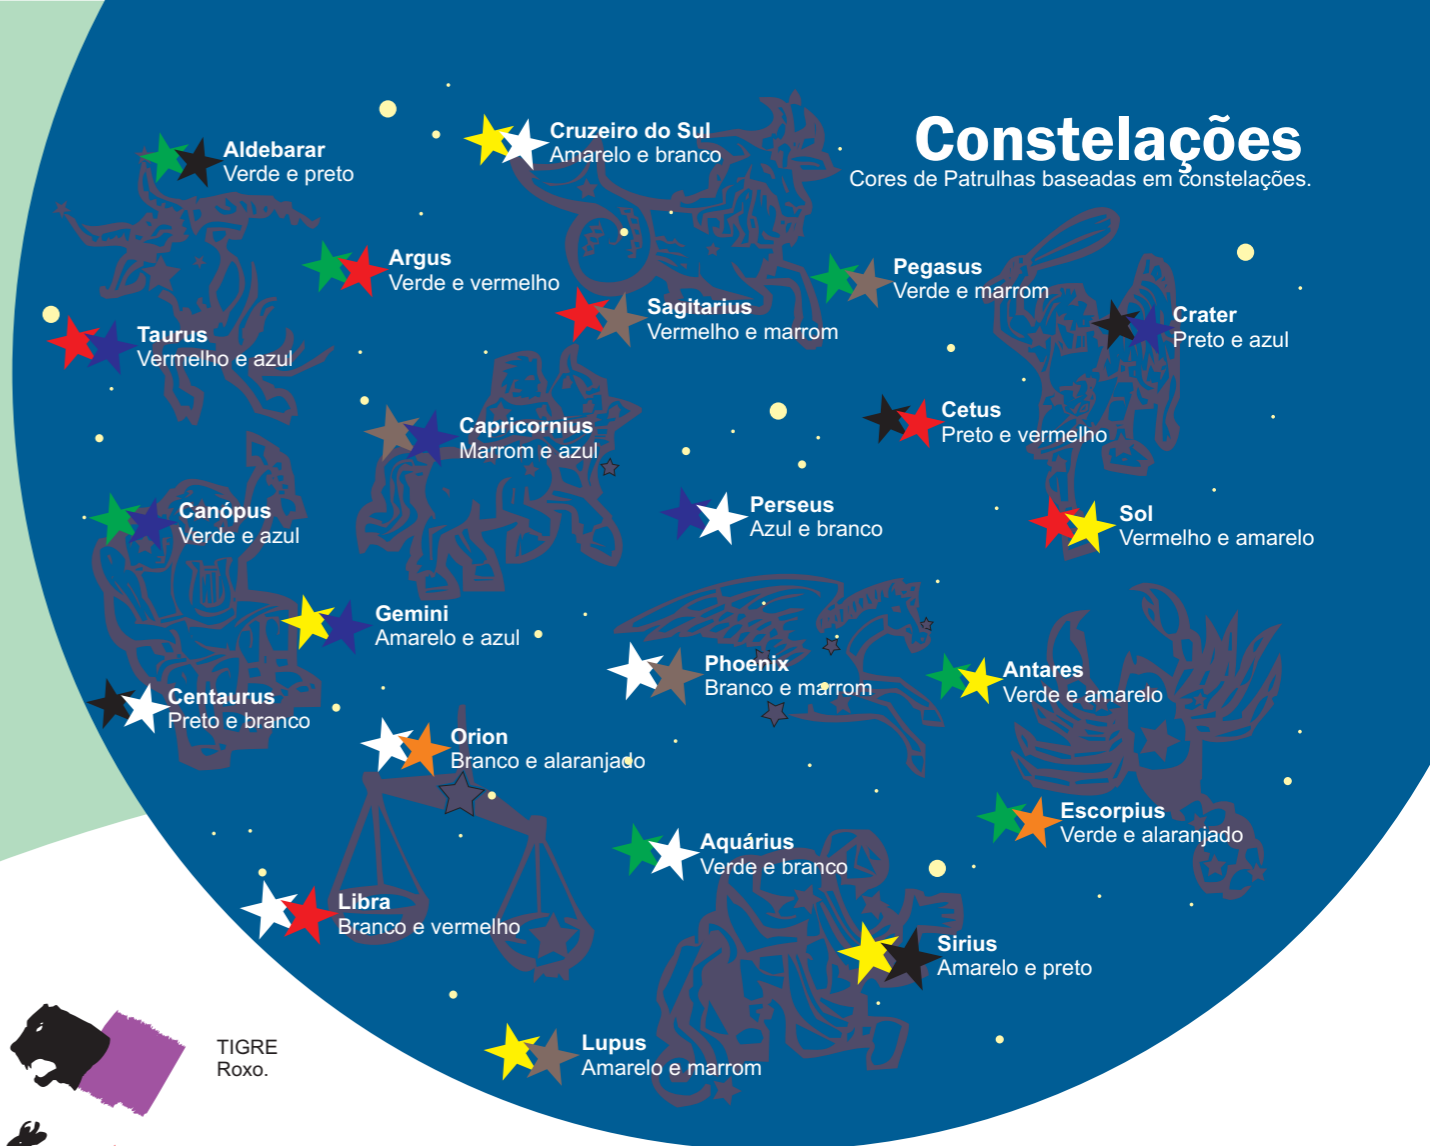

Cores de Patrulhas - Ramo Escoteiro

Animais Cores de Patrulhas baseadas em animais de acordo com Baden-Powell

MERGULHÃO ou ATOBÁ Amarelo e Azul escuro.	COATI Preto e Castanho claro.	FOCA Vermelho e preto.	GAIVOTA Azul claro e vermelho vivo.
LEÃO Amarelo e vermelho.	CARNEIRO Castanho.	GAIVOTA RAPINEIRA Azul escuro e cáqui.	URU ou GALO SILVESTRE Castanho claro e escuro
CASTOR Azul e amarelo.	GALO Vermelho e castanho.	NARCEJA Azul escuro e vermelho vivo.	GAVIÃO Cor-de-rosa.
TOURO Vermelho.	CORVO MARINHO Preto e cinzento.	MANGUSTO Castanho e cor de laranja.	GARÇA Verde Claro e cinzento claro.
JACARÉ Verde e cáqui	CODORNIZ Púrpura e cinzento.	LONTRA Castanho a e branco.	HIPOPÓTAMO Cor-de-rosa e preto.
ANTÍLOPE Azul escuro e branco.	TEXUGO Malva e branco.	CORUJA Azul.	CAVALO Preto e branco.
URSO Castanho e preto.	CUCO Cinzento.	PAVÃO Verde e azul.	CÃO Cor de laranja.
ABETOURO ou ALCARAVÃO Cinzento escuro e verde escuro.	MAÇARICO Verde.	CHACAL Cinzento e preto.	HIENA Amarelo e branco.
MELRO Preto e cáqui.	POMBO Cinzento e branco	PAVONCINO Verde e branco.	PANTERA Amarelo.
BÚFALO Vermelho e branco.	ÁGUIA Verde e preto	PELICANO Cinzento e roxo.	CANGURU Vermelho e cinzento.
BULDOGUE ou CÃO DE GUARDA Azul claro e castanho.	ELEFANTE Púrpura e branco.	PINGUIM Branco e cor de laranja.	MARTIM PESCADOR Azul rei.
TETRAZ ou GALINHA BRAVA Castanho e cinzento escuro.	FALCÃO Castanho avermelhado e cor de laranja.	FAISÃO Castanho e Amarelo ouro.	FRANCELHO Azul escuro e verde.
GATO Cinzento claro e castanho.	RAPOSA Amarelo e verde.	TARRANTANA ou PATO DO MAR Castanho escuro e cinzento.	ESMERILHÃO Azul escuro e castanho avermelhado.
GRALHA Preto e vermelho.	CERCETA Castanho e verde.	PAPAGAIO-DO-MAR Cinzento e amarelo.	CASCAVEL Cor-de-rosa e branco.

Cores de Patrulhas - Ramo Escoteiro

Animais da fauna brasileira.

QUEIXADA (*Tayassu pecari*)
Cáqui e azul claro.

CATETO (*Tayassu tajacu*)
Cáqui e azul escuro.

ANTA ou TAPIR (*Tapirus terrestris*)
Cáqui e branco.